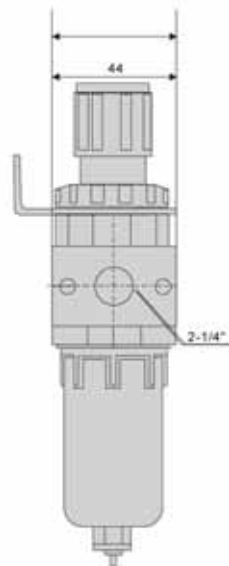

# AFR30 Air Filter Regulator 空气过滤调压阀

## 空气过滤调压阀

Model 型号	AFR30-02	AFR30-03	AFR30-04	AFR30-06	AFR30-08
Port Size 配管尺寸	1/4"	3/8"	1/2"	3/4"	1"
Medium 介质	Compressed Air 压缩空气				
Regulator Construction 调压构造	Piston 活塞				
Body Material 阀体材质	Die-Casting Aluminum 压铸铝				
Bowl Material 滤杯材质	Die-Casting Aluminum 压铸铝				
Filtration 过滤精度	5um(standard) 标准品				
使用压力范围	0.5 ~ 10 kgf/cm <sup>2</sup>				
最大使用压力	15 kgf/cm <sup>2</sup>				
最大流量, 升/分	950	2025	2550	7900	8100
Ambient Temp. 周围温度	-10 ~ 60°C				
Standard Drain 标准排水	Semi-Auto Drain 半自动排水				
Weight 重量(g)	404	963	963	1618	1618
Accessories 附件	压力表, 安装支架, 塞头, 螺栓				

Order Information  
订购选型

AFR30 - 02 - □ - BSP

Model 型号      尺寸代号      D: Auto Drain 自动排水阀      Valve Conn. 接口螺纹

02: 1/4"      03: 3/8"      04: 1/2"      06: 3/4"      08: 1"

Blank(无): PT      BSP: BSP牙      NPT: NPT牙