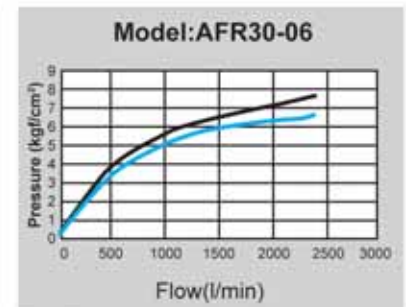

# AFR30 Air Filter Regulator 空气过滤调压阀

## 空气过滤调压阀

Model 型号	AFR30-02	AFR30-03	AFR30-04	AFR30-06	AFR30-08
Port Size 配管尺寸	1/4"	3/8"	1/2"	3/4"	1"
Medium 介质	Compressed Air 压缩空气				
Regulator Construction 调压构造	Piston 活塞				
Body Material 阀体材质	Die-Casting Aluminum 压铸铝				
Bowl Material 滤杯材质	Die-Casting Aluminum 压铸铝				
Filtration 过滤精度	5um(standard) 标准品				
使用压力范围	0.5 ~ 10 kgf/cm <sup>2</sup>				
最大使用压力	15 kgf/cm <sup>2</sup>				
最大流量, 升/分	950	2025	2550	7900	8100
Ambient Temp. 周围温度	-10 ~ 60°C				
Standard Drain 标准排水	Semi-Auto Drain 半自动排水				
Weight 重量(g)	404	963	963	1618	1618
Accessories 附件	压力表, 安装支架, 塞头, 螺栓				