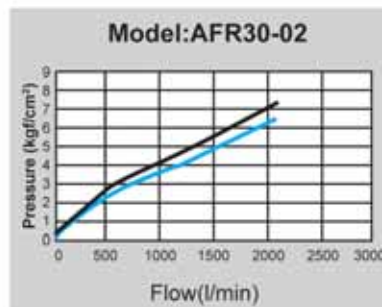

# AFR30 Air Filter Regulator 空气过滤调压阀

## 空气过滤调压阀

Model 型号	AFR30-02	AFR30-03	AFR30-04	AFR30-06	AFR30-08
Port Size 配管尺寸	1/4"	3/8"	1/2"	3/4"	1"
Medium 介质	Compressed Air 压缩空气				
Regulator Construction 调压构造	Piston 活塞				
Body Material 阀体材质	Die-Casting Aluminum 压铸铝				
Bowl Material 滤杯材质	Die-Casting Aluminum 压铸铝				
Filtration 过滤精度	5um(standard) 标准品				
使用压力范围	0.5 ~ 10 kgf/cm <sup>2</sup>				
最大使用压力	15 kgf/cm <sup>2</sup>				
最大流量, 升/分	950	2025	2550	7900	8100
Ambient Temp. 周围温度	-10 ~ 60°C				
Standard Drain 标准排水	Semi-Auto Drain 半自动排水				
Weight 重量(g)	404	963	963	1618	1618
Accessories 附件	压力表, 安装支架, 塞头, 螺栓				