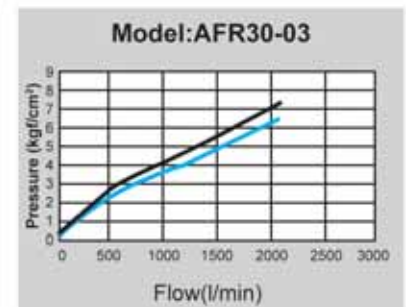

# AFR30 Air Filter Regulator 空气过滤调压阀

## 空气过滤调压阀

Model 型号	AFR30-02	AFR30-03	AFR30-04	AFR30-06	AFR30-08
Port Size 配管尺寸	1/4"	3/8"	1/2"	3/4"	1"
Medium 介质	Compressed Air 压缩空气				
Regulator Construction 调压构造	Piston 活塞				
Body Material 阀体材质	Die-Casting Aluminum 压铸铝				
Bowl Material 滤杯材质	Die-Casting Aluminum 压铸铝				
Filtration 过滤精度	5um(standard) 标准品				
使用压力范围	0.5 ~ 10 kgf/cm <sup>2</sup>				
最大使用压力	15 kgf/cm <sup>2</sup>				
最大流量, 升/分	950	2025	2550	7900	8100
Ambient Temp. 周围温度	-10 ~ 60°C				
Standard Drain 标准排水	Semi-Auto Drain 半自动排水				
Weight 重量(g)	404	963	963	1618	1618
Accessories 附件	压力表, 安装支架, 塞头, 螺栓				