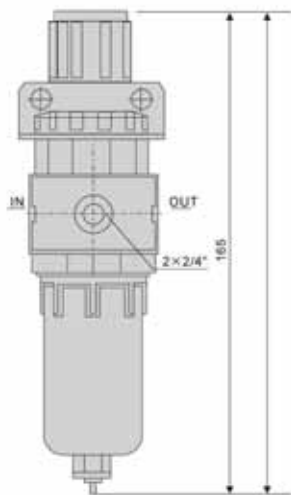

# AFR30 Air Filter Regulator 空气过滤调压阀

## 空气过滤调压阀

Model 型号	AFR30-02	AFR30-03	AFR30-04	AFR30-06	AFR30-08
Port Size 配管尺寸	1/4"	3/8"	1/2"	3/4"	1"
Medium 介质	Compressed Air 压缩空气				
Regulator Construction 调压构造	Piston 活塞				
Body Material 阀体材质	Die-Casting Aluminum 压铸铝				
Bowl Material 滤杯材质	Die-Casting Aluminum 压铸铝				
Filtration 过滤精度	5um(standard) 标准品				
使用压力范围	0.5 ~ 10 kgf/cm <sup>2</sup>				
最大使用压力	15 kgf/cm <sup>2</sup>				
最大流量, 升/分	950	2025	2550	7900	8100
Ambient Temp. 周围温度	-10 ~ 60°C				
Standard Drain 标准排水	Semi-Auto Drain 半自动排水				
Weight 重量(g)	404	963	963	1618	1618
Accessories 附件	压力表, 安装支架, 塞头, 螺栓				

Order Information  
订购选型

AFR30 - 02 - □ - BSP

Model 型号      尺寸代号      D: Auto Drain 自动排水阀      Valve Conn. 接口螺纹

02: 1/4"      03: 3/8"      04: 1/2"      06: 3/4"      08: 1"

Blank(无): PT      BSP: BSP牙      NPT: NPT牙