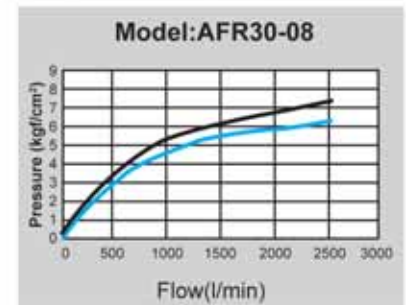

# AFR30 Air Filter Regulator 空气过滤调压阀

## 空气过滤调压阀

Model 型号	AFR30-02	AFR30-03	AFR30-04	AFR30-06	AFR30-08
Port Size 配管尺寸	1/4"	3/8"	1/2"	3/4"	1"
Medium 介质	Compressed Air 压缩空气				
Regulator Construction 调压构造	Piston 活塞				
Body Material 阀体材质	Die-Casting Aluminum 压铸铝				
Bowl Material 滤杯材质	Die-Casting Aluminum 压铸铝				
Filtration 过滤精度	5um(standard) 标准品				
使用压力范围	0.5 ~ 10 kgf/cm <sup>2</sup>				
最大使用压力	15 kgf/cm <sup>2</sup>				
最大流量, 升/分	950	2025	2550	7900	8100
Ambient Temp. 周围温度	-10 ~ 60°C				
Standard Drain 标准排水	Semi-Auto Drain 半自动排水				
Weight 重量(g)	404	963	963	1618	1618
Accessories 附件	压力表, 安装支架, 塞头, 螺栓				