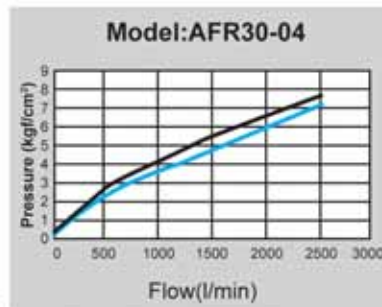

# AFR30 Air Filter Regulator 空气过滤调压阀

## 空气过滤调压阀

Model 型号	AFR30-02	AFR30-03	AFR30-04	AFR30-06	AFR30-08
Port Size 配管尺寸	1/4"	3/8"	1/2"	3/4"	1"
Medium 介质	Compressed Air 压缩空气				
Regulator Construction 调压构造	Piston 活塞				
Body Material 阀体材质	Die-Casting Aluminum 压铸铝				
Bowl Material 滤杯材质	Die-Casting Aluminum 压铸铝				
Filtration 过滤精度	5um(standard) 标准品				
使用压力范围	0.5 ~ 10 kgf/cm <sup>2</sup>				
最大使用压力	15 kgf/cm <sup>2</sup>				
最大流量, 升/分	950	2025	2550	7900	8100
Ambient Temp. 周围温度	-10 ~ 60°C				
Standard Drain 标准排水	Semi-Auto Drain 半自动排水				
Weight 重量(g)	404	963	963	1618	1618
Accessories 附件	压力表, 安装支架, 塞头, 螺栓				